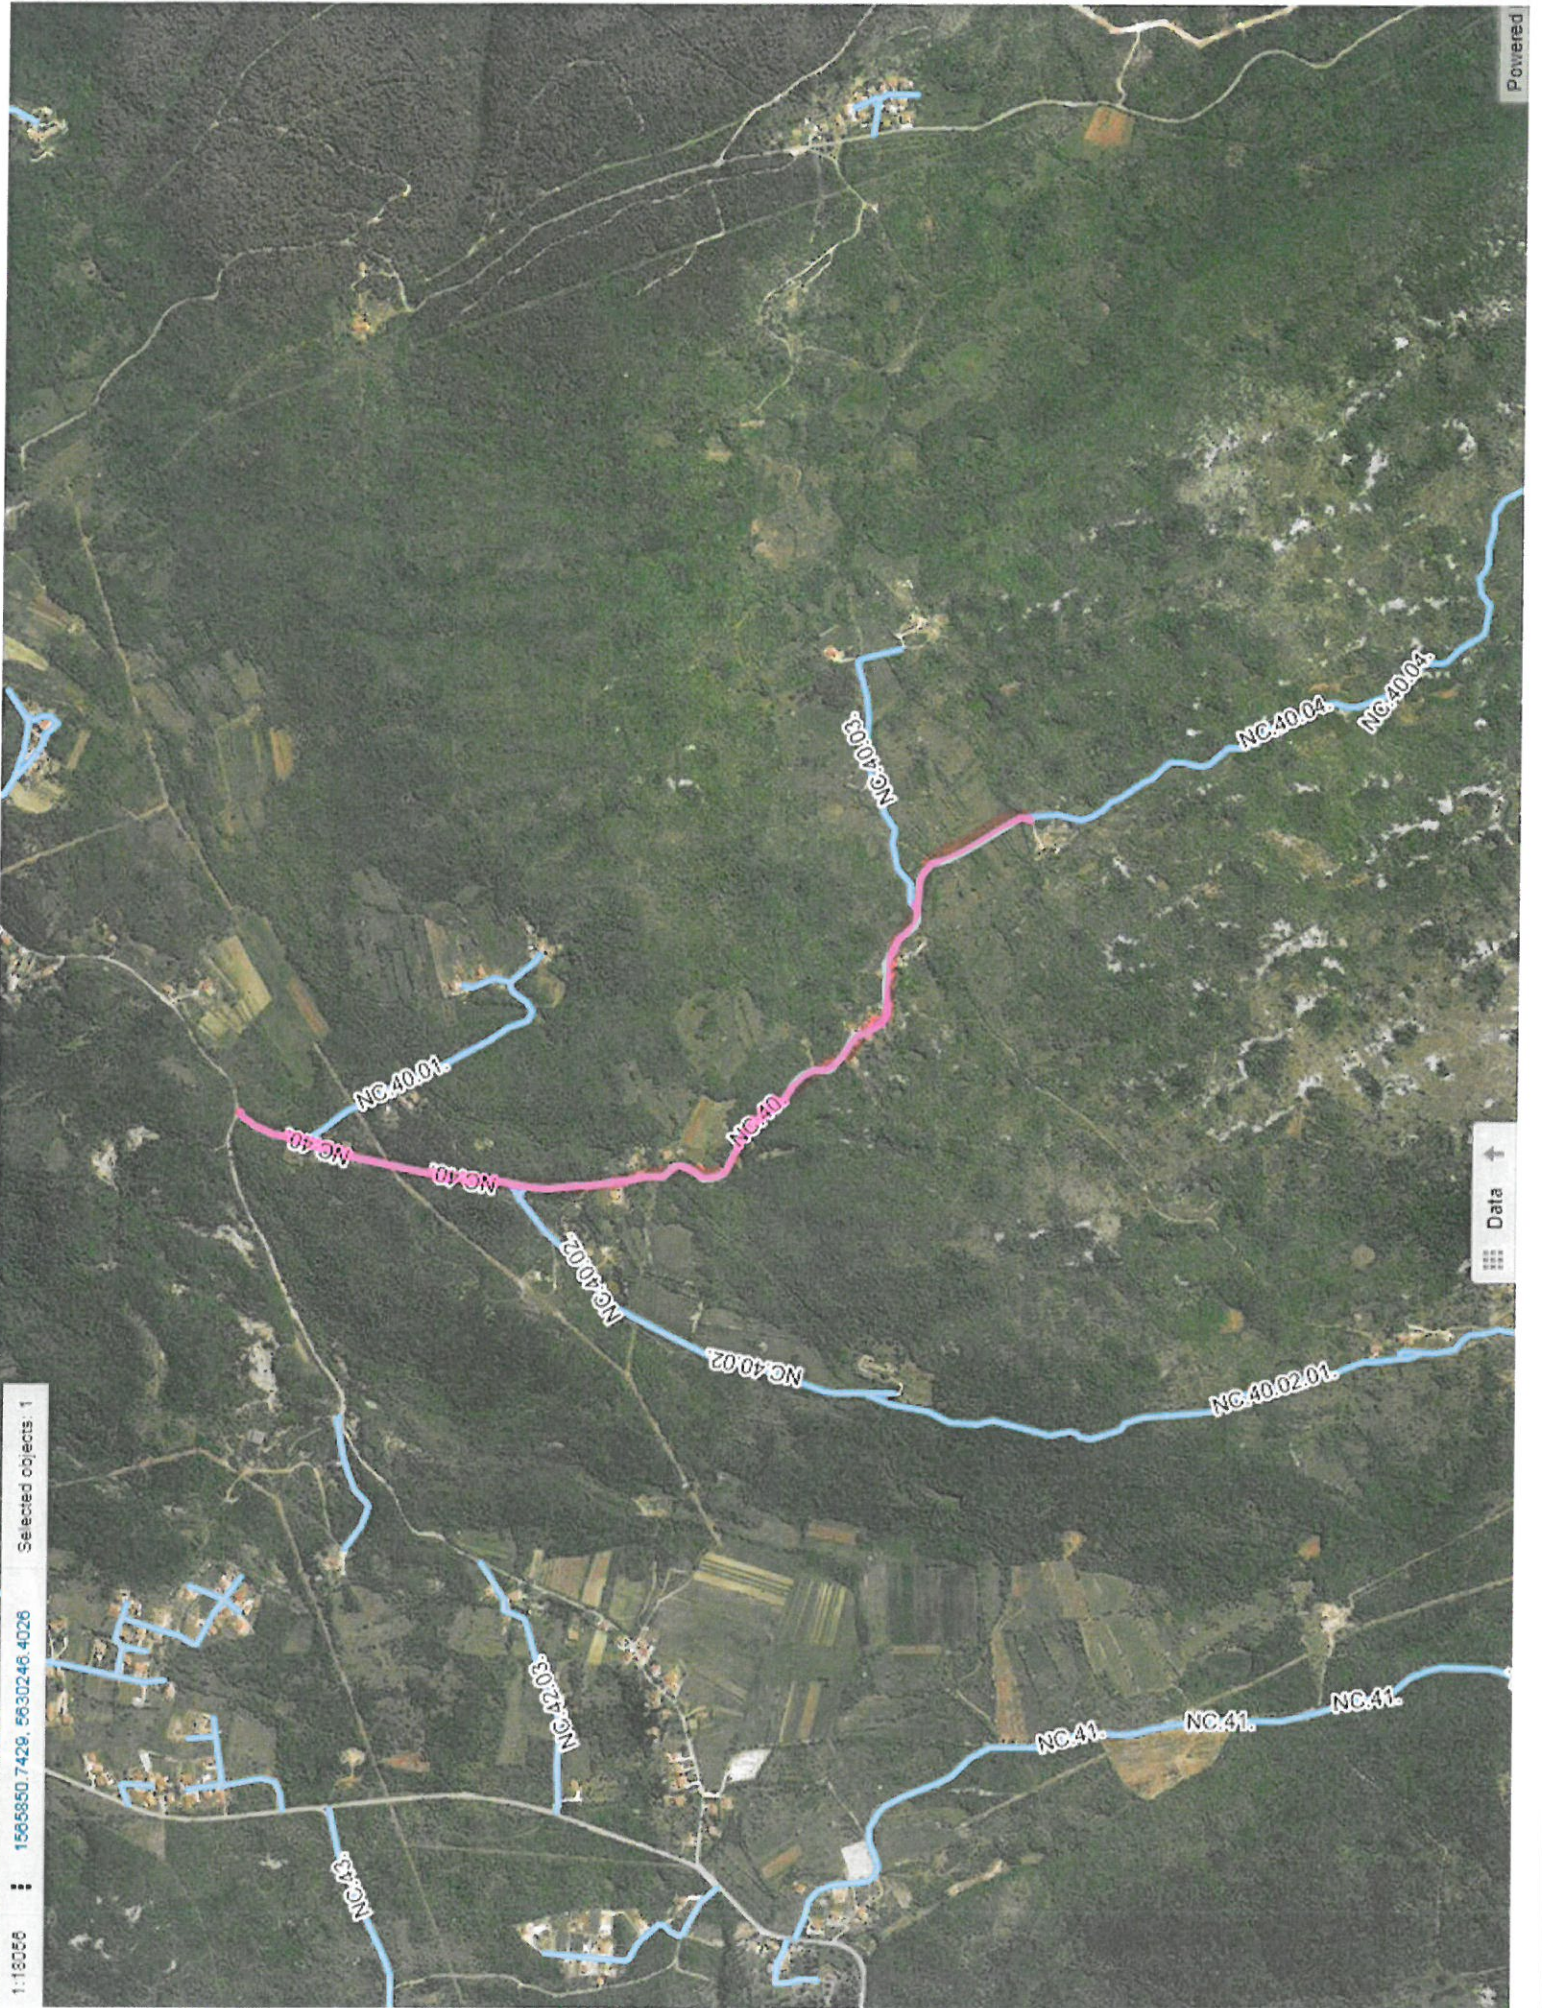

1:18000 1565850.7429, 5630246.4026 Selected objects: 1

širina	2.50
FID	342
cesta	NC
poc_točka	LC_
zav_točka	BAF
naziv cest	BAF
podloga	ASF
duzina	190
k_o	PRH
stanje	2
prioritet	3
video	D.W
naselje	(MA
predmet	CEC
pri_geo_sn	1
novi kc	BAF
predm sud	
zimski pri	

Data ↑

Powered